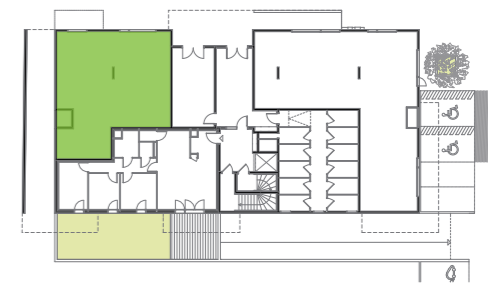

ECHELLE 1/75

NOTA les dimensions et surfaces peuvent subir des modifications suite à la mise au point des plans d'exécution.
Le mobilier est figuré à titre indicatif. Les retombées, soffites, faux-plafonds et radiateurs ne sont pas indiqués.

COEUR VILLAGE

route du Village
38200 SERPAIZE

Commerce N°001

ETAGE RDC

COMMERCE	
Plateau	103,99

DATE EDITION 30/04/2019